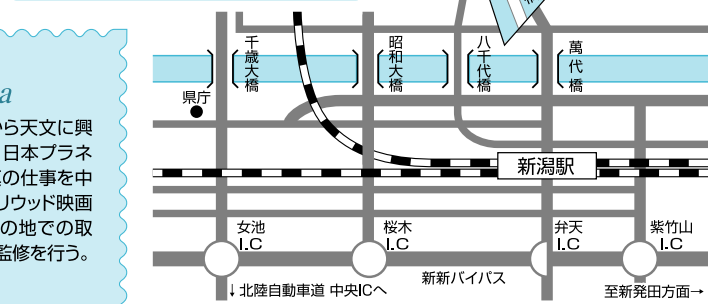

めまざわ しげみ
沼澤茂美 Shigemi Numazawa

新潟県岩船郡神林村(現、村上市)生まれ。小学校の頃から天文に興味を持つ。プラネタリウム館に就職したあと、1984年、日本プラネタリウムラボラトリーを設立する。天文イラスト、天体写真の仕事を中心に、執筆、NHKの天文科学番組の制作や撮影指導、ハリウッド映画のイメージポスターを手がけるなど広範囲に活動。辺境の地での取材も多い。ポラースター・神林、胎内自然天文館の建設監修を行う。2004年環境大臣賞受賞。

●主な著作
「天体写真テクニック」「すばるが見た大宇宙」「THE DEEP SKY」「星空ハンドブック」「宇宙の事典」「星座の事典」「ビッグバン&ブラックホール」「にいがた星紀行」「NGC・IC天体写真総カタログ」など多数。

お問い合わせは デッソプランニングワークス
E-mail: dessau@trust.ocn.ne.jp
TEL/025-284-7084 FAX/025-284-1819