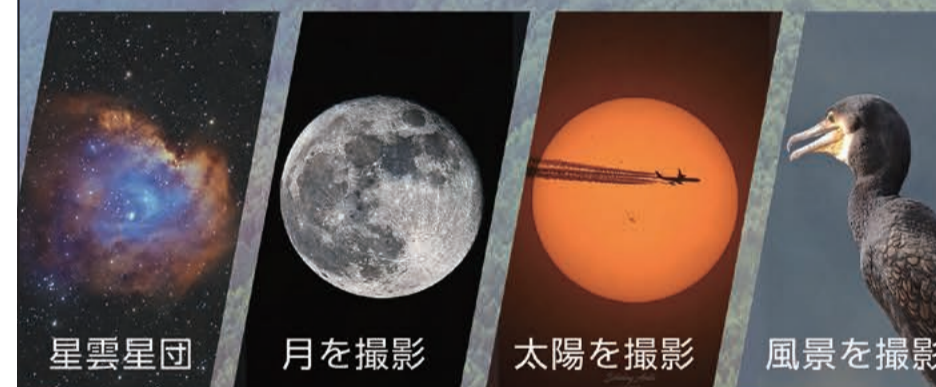

※記載されている会社名、商品名は各社の商標または登録商標です。

ZWO Seestar

Seestar S50

あなたの掌上の天文台。

スマート天文望遠鏡

KYOEI

協栄産業株式会社
<https://www.kyoei-tokyo.jp/>

- スマート天文望遠鏡
- スマートアプリ制御
- 多様なモード撮影
- 自動星探し & 自動導入
- 低消費電力 長時間稼働
- グローバルコミュニティ
- 高精細画像

星雲星団

月を撮影

太陽を撮影

風景を撮影

最新版の ASIAIR-PLUS (256GB)

2024最新デザインの AM5N

WiFi および Bluetooth によるコントロール DC出力と赤道儀 USB入力をアリミゾ部に追加 ウェイトレス15kg、最大20kgの耐荷重量

ZWO ASI2600MC AIR ワイヤレススマートカメラ